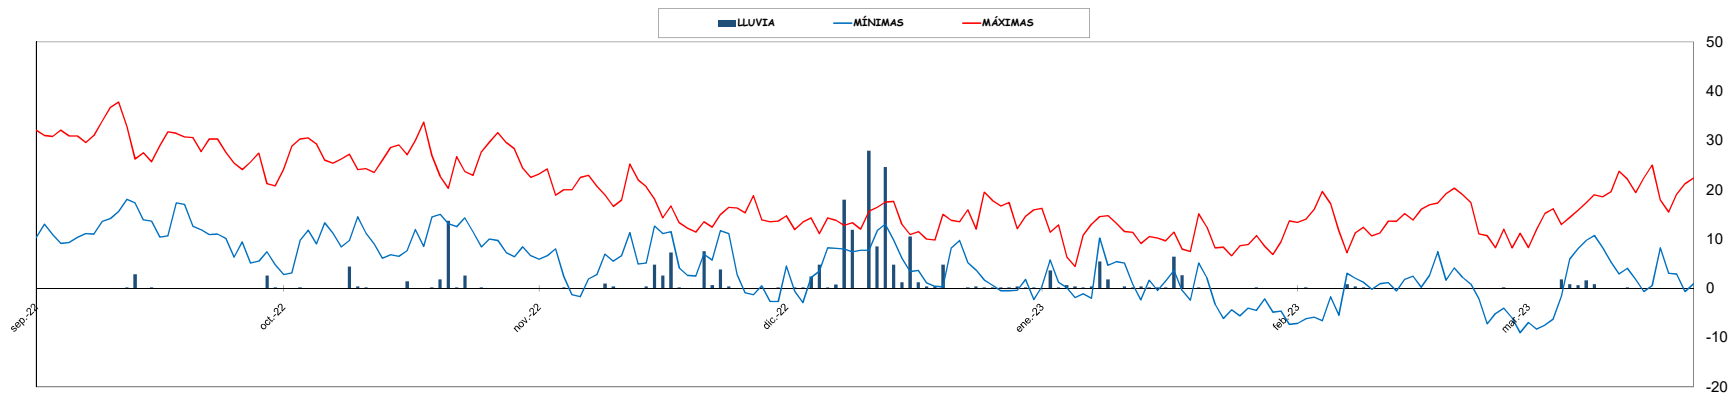

DATOS CLIMATOLÓGICOS CIUDAD REAL 2021-2022 SIAR C. REAL

	PERIODO	SEPTIEMBRE	OCTUBRE	NOVIEMBRE	DICIEMBRE	ENERO	FEBRERO	MARZO	ABRIL	MAYO	JUNIO	JULIO	AGOSTO	TOTAL/MEDIA
P mm	2022/2023	6,04	25,30	29,60	125,00	23,81	1,81	5,87						217,43
	1981/2010	26	53	45	59	35	30	28						276